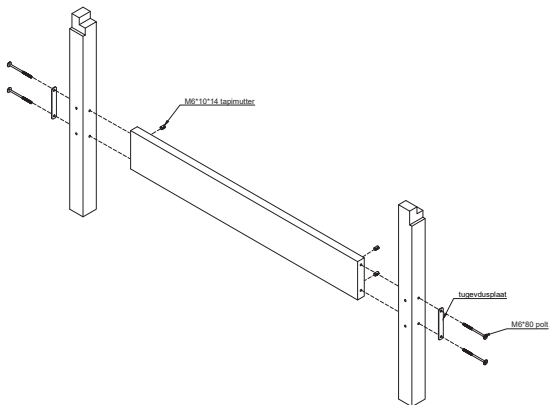

KOPA 4P

Kinnitusvahendid komplektis:

mööblipolt M6 x 100	16 tk
Tapimutter M6 x ø10 x14	16 tk
Lisaplekid	8 tk
Pingipulgad / bench dog	8 tk

Vajaminevad tööriistad

(ei ole komplektis) /

Tools needed for assembling.

(Not included)

Kuuskantvõti N4