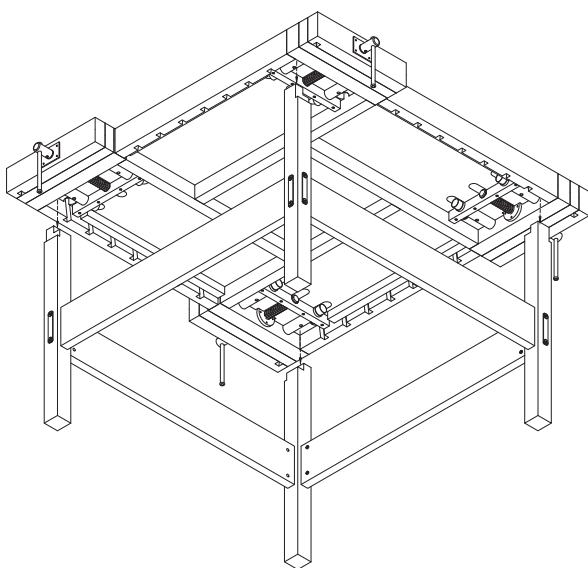

KOPA 4P

Kinnitusvahendid komplektis:

mööblipolt M6 x 100	16 tk
Tapimutter M6 x ø10 x14	16 tk
Lisaplekid	8 tk
Pingipulgad / bench dog	8 tk

Vajaminevad tööriistad

(ei ole komplektis) /

Tools needed for assembling.

(Not included)

Kuuskantvõti N4