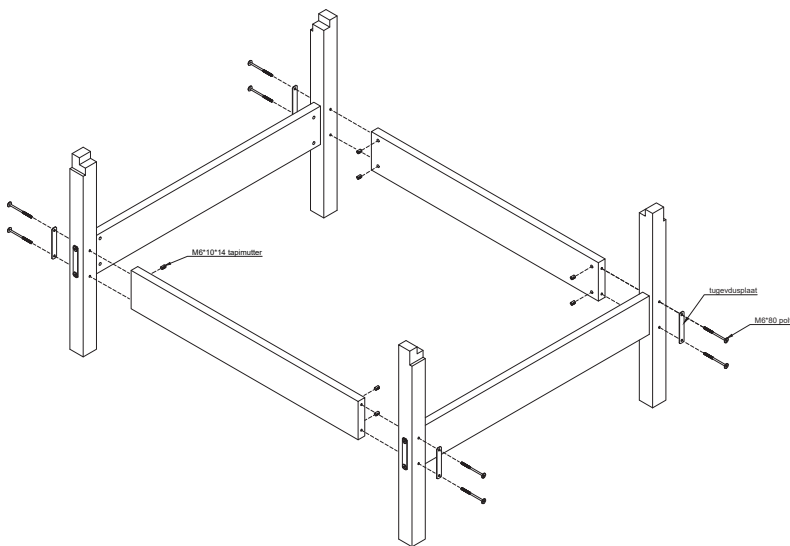

KOPA 4P

Kinnitusvahendid komplektis:

mööblipolt M6 x 100	16 tk
Tapimutter M6 x ø10 x14	16 tk
Lisaplekid	8 tk
Pingipulgad / bench dog	8 tk

Vajaminevad tööriistad

(ei ole komplektis) /

Tools needed for assembling.

(Not included)

Kuuskantvõti N4